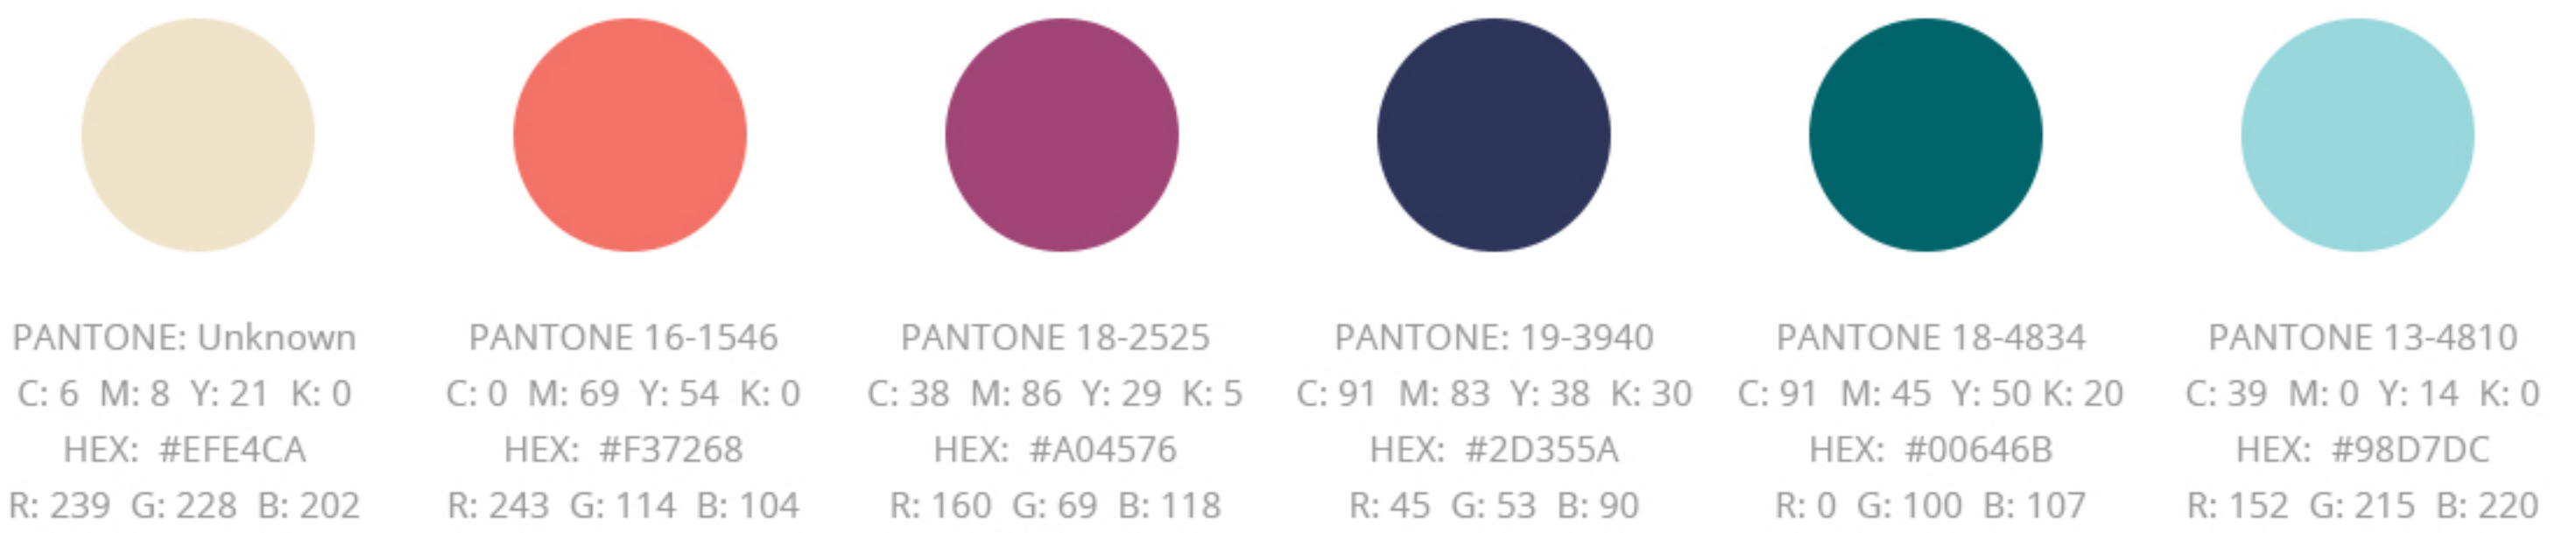

MAIN LOGO

LOGO VARIATION

NAVBAR & FOOTER

COLOR PALETTE

TYPOGRAPHY

HEADER COPY

Asap Semibold // Google Fonts
ABCDEFGHIJKLMNOPQRSTUVWXYZ
abcdefghijklmnopqrstuvwxyz
1234567890!@#%&*()

QUOTE COPY